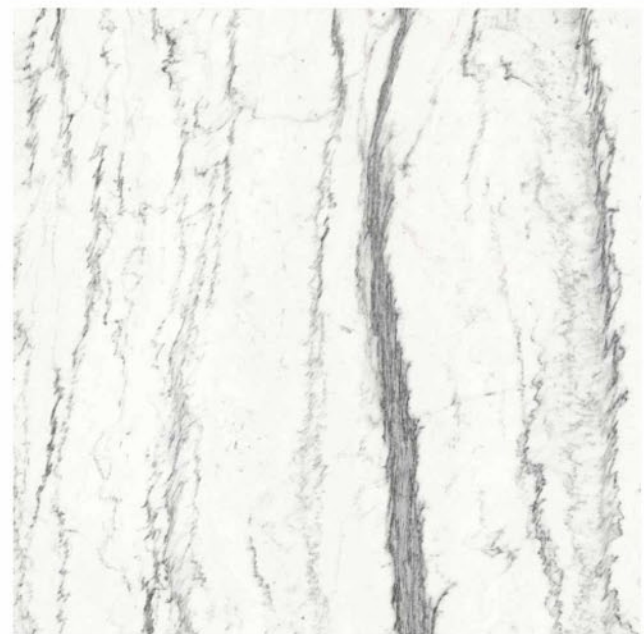

—✚ 9mm thickness

**PORCH WHITE**

face 1

face 2

face 3

**PORTORO SILVER**

face 1

face 2