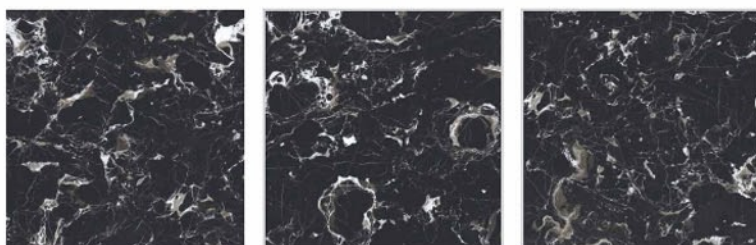

—✚ 9mm thickness

**PORCH WHITE**

face 1

face 2

face 3

**PORTORO SILVER**

face 1

face 2